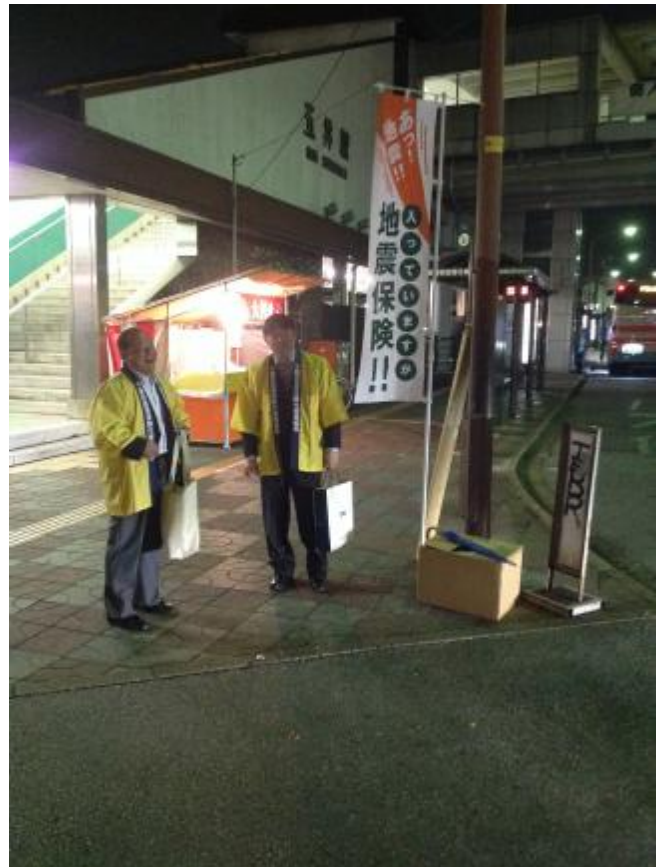

地震保険普及キャンペーンをしました

市原支部

10月23日18:00から1時間内房線五井駅で地震保険普及キャンペーンをしました。買い物帰り、通勤客の市民の皆様、リーフレットを配り、地震の怖さ、備え等々を認識していただく良い機会になったのではないのでしょうか。中臺会長、市原支部の皆様、お疲れ様でございました。

道行く方々に、リーフレットを手渡ししました。地震の怖さ等々、分かってもらえたかな…。

小雨の中頑張ってます。ちょっと通行人が途絶えて手持ち無沙汰な…お2人です。

人をキッチし手渡しするのって結構難しいですよ。早くもらってくれる人、来ないかなあ。

※千葉代協は2013年度から、“地震保険普及キャンペーン”を支部担当制として実施することになりました。