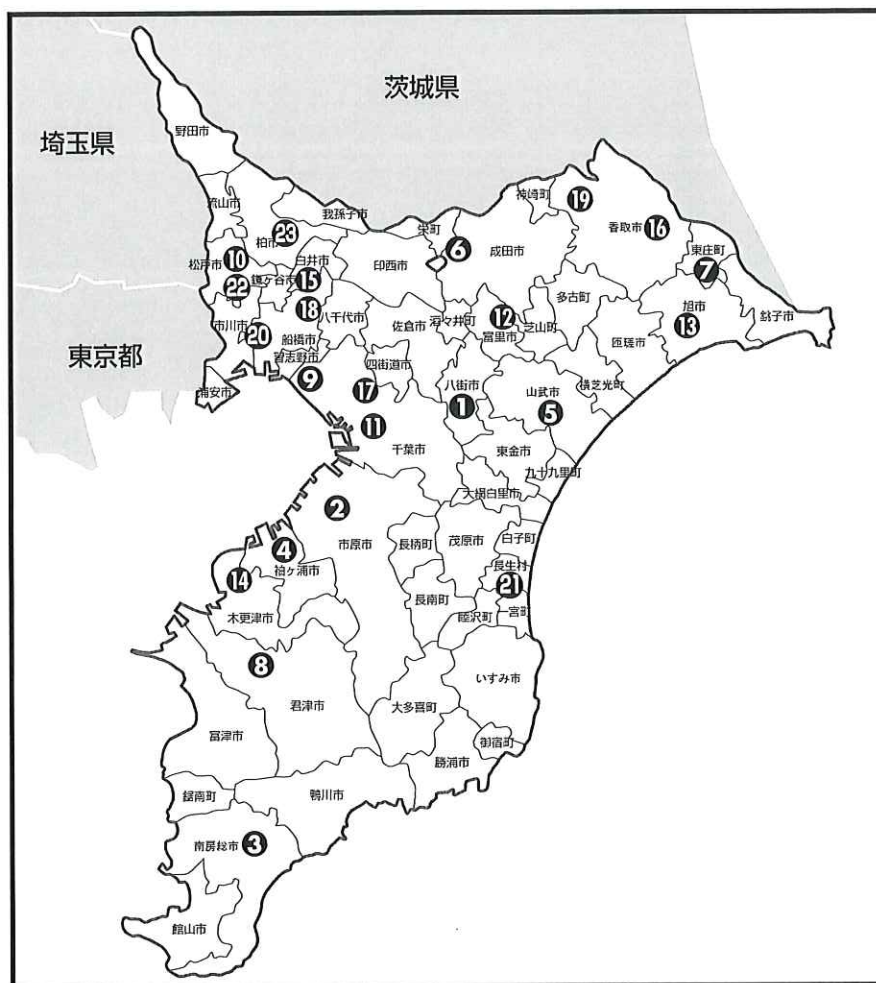

千葉県加盟店工場一覧

会社名	郵便番号	住所	電話	担当者	緊急連絡先
① あんぜんカーサービス	289-1125	八街市上砂60-9	043-445-4818	米田慎太郎	080-1204-0858
② (有)ナカジマ自動車钣金工業	290-0259	市原市分目321	0436-36-4372	中嶋 忠司	0436-36-4372
③ オートボデー・イシカワ	299-2525	南房総市加茂2511-1	0470-46-3818	石川 光男	0470-46-3818
④ 第一自動車工業(株)	299-0268	袖ヶ浦市南袖66-14	0438-62-5311	鈴木 正一	090-3529-4658
⑤ (有)石毛钣金工業	289-1313	山武市上横地1307-1	0475-82-3388	川邊 健一	090-3570-5880
⑥ 花門車体工業(株)	286-0841	成田市大竹2236	0476-26-5663	山口 秀晃	090-1103-0249
⑦ (株)ケースファクトリー	289-0611	香取郡東庄町新宿1625	0478-86-5015	鈴木 勝智	090-3210-6145
⑧ (有)丸子自動車リペアセンター	229-1142	君津市坂田39-24	0439-52-4808	丸子 忠俊	0439-52-4808
⑨ (有)今井自動車	262-0031	千葉市花見川区武石町1-248	043-271-4808	今井 勝治	090-3507-4115
⑩ (有)アンビル自動車工業所	270-2252	松戸市千駄堀1107-3	047-344-0663	安藤 宗成	090-3098-9480
⑪ (株)ホシキキ自動車	260-0808	千葉市中央区星久喜町873-6	043-265-1311	高山 定照	090-8846-0016
⑫ (有)伊藤自動車	286-0211	富里市御料765	0476-93-1507	伊藤 良	090-3523-9455
⑬ 中西オートリペアー	289-2504	旭市二2485-5	0479-63-2215	中西 翔太	0479-63-2215
⑭ (株)ビッグワンオート	292-0014	木更津市高柳3194-1	0438-41-0001	大里 光夫	0438-41-0001
⑮ (有)小金谷自動車工業	270-1432	白井市富士239-5	047-445-1476	小金谷恒久	090-2338-4651
⑯ (有)太田钣金	289-0338	香取市下小川1475-1	0478-83-2346	太田 直樹	090-8742-1659
⑰ (有)山本自動車工業	263-0001	千葉市稲毛区長沼原町490	043-259-2113	山本 淳也	090-3400-6964
⑱ (有)イシイオートサービス	274-0801	船橋市高野台5-10-1	047-448-6320	石井 和好	047-448-6320
⑲ (株)ボディーショップ ホンジョウ	287-0043	香取市大戸1704-2	0478-52-9533	本城 茂	090-2233-7454
⑳ カツシカオート	273-0046	船橋市上山町2-384	047-404-7401	小谷野哲成	090-3438-2924
㉑ (有)狩野钣金工業所	299-4325	長生郡長生村一松丙2100-2	0475-32-2255	狩野 由幸	080-5050-8741
㉒ (有)宮城自動車	270-2221	松戸市紙敷315-2	047-385-2204	宮城 辰也	047-385-2204
㉓ (有)馬場自動車工業	277-0033	柏市増尾1034-1	04-7176-7920	馬場 弘	090-3239-7672